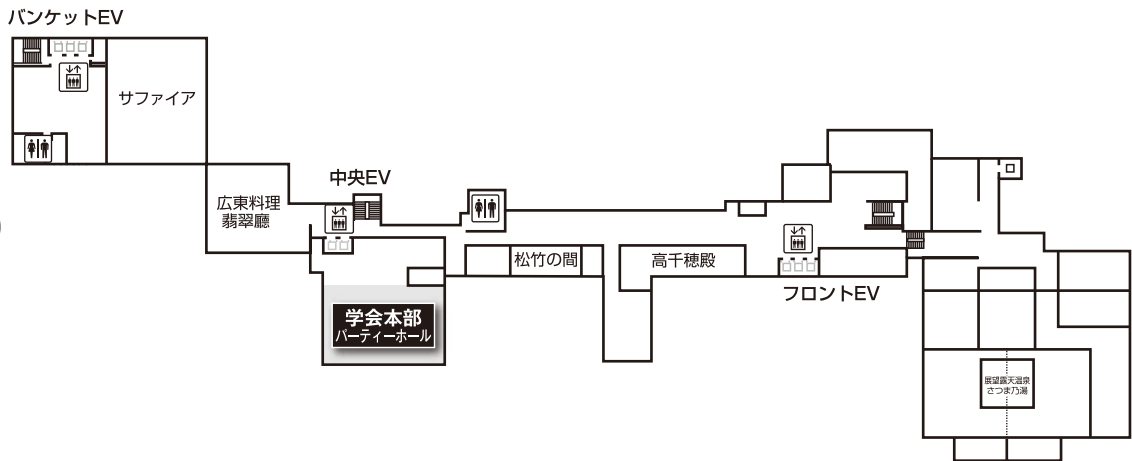

フロア案内

SHIROYAMA HOTEL kagoshima

※フロントロビーはフロント入口(4F)でございます。
バンケット入口と階が異なりますので、ご注意ください。

会場案内

SHIROYAMA HOTEL kagoshima

3F

4F