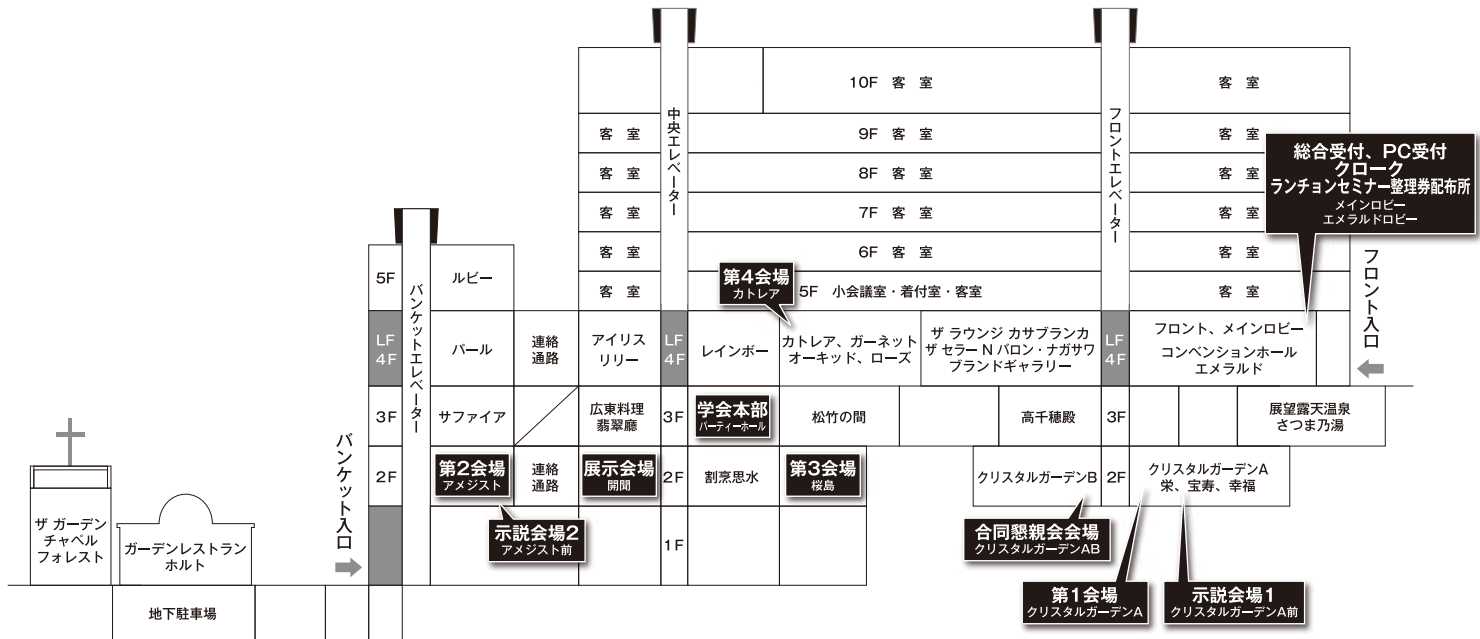

フロア案内

SHIROYAMA HOTEL kagoshima

※フロントロビーはフロント入口(4F)でございます。
バンケット入口と階が異なりますので、ご注意ください。

会場案内

SHIROYAMA HOTEL kagoshima

3F

4F