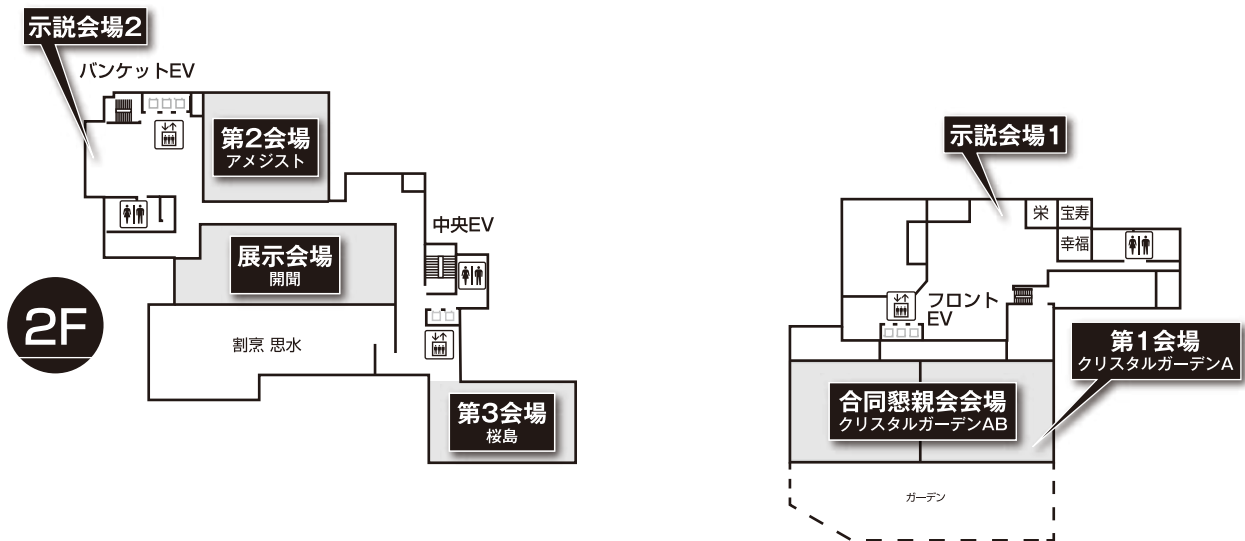

フロア案内

SHIROYAMA HOTEL kagoshima

※フロントロビーはフロント入口(4F)でございます。
バンケット入口と階が異なりますので、ご注意ください。

会場案内

SHIROYAMA HOTEL kagoshima

3F

4F